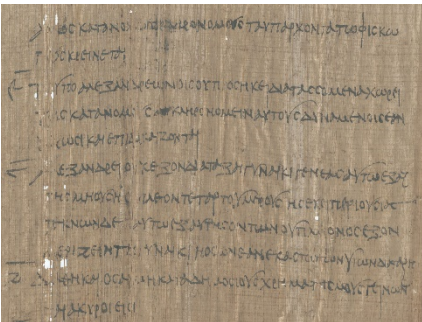

82.

PAPYROLOGISCH-EPIGRAPHISCHE WERKSTATT

Montag, 16. April 2018, 17 Uhr c.t.

Fachbereichszimmer
Institut für Alte Geschichte und Altertumskunde,
Papyrologie und Epigraphik

Katharina-Luise Link (München)

*Zankende Ratsmitglieder in Papyri und Inschriften
der römischen Kaiserzeit*

Elena Chepel (Moskau / Reading)

Papyri from the Memphis region in P. Ross. Georg.